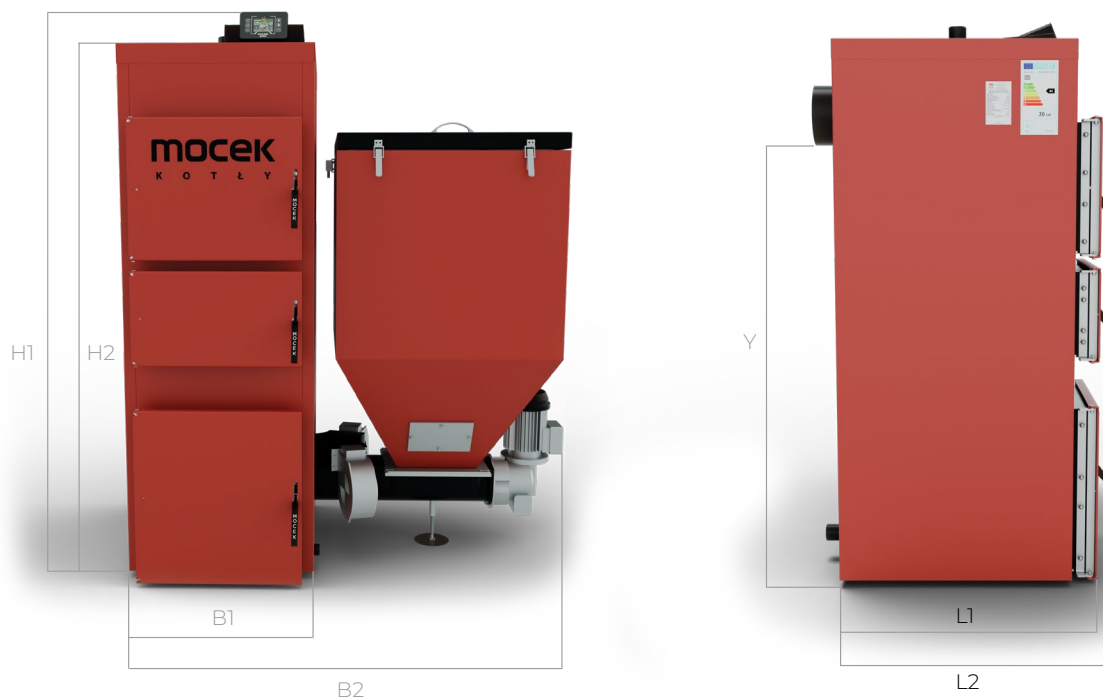

# MOCEKO PRO

Wersja na ekogroszek

MOC-Eko Pro	j.m.	15 kW	20 kW	25 kW	35 kW
B1	mm	467	448	494	559
B2	mm	1185	1175	1172	1234
B3	mm	1526	1508	1557	1674
L1	mm	665	683	677	787
L2	mm	757	771	768	878
H1	mm	1155	1415	1405	1405
H2	mm	1235	1496	1485	1485
Y	mm	980	1154	1154	1154

Kocioł znajduje się na liście ZUM (Lista Zielonych Urządzeń i Materiałów)  
15 kW KB-601729, 20 kW KB-401730, 25 kW KB-201731, 35 kW KB-001732